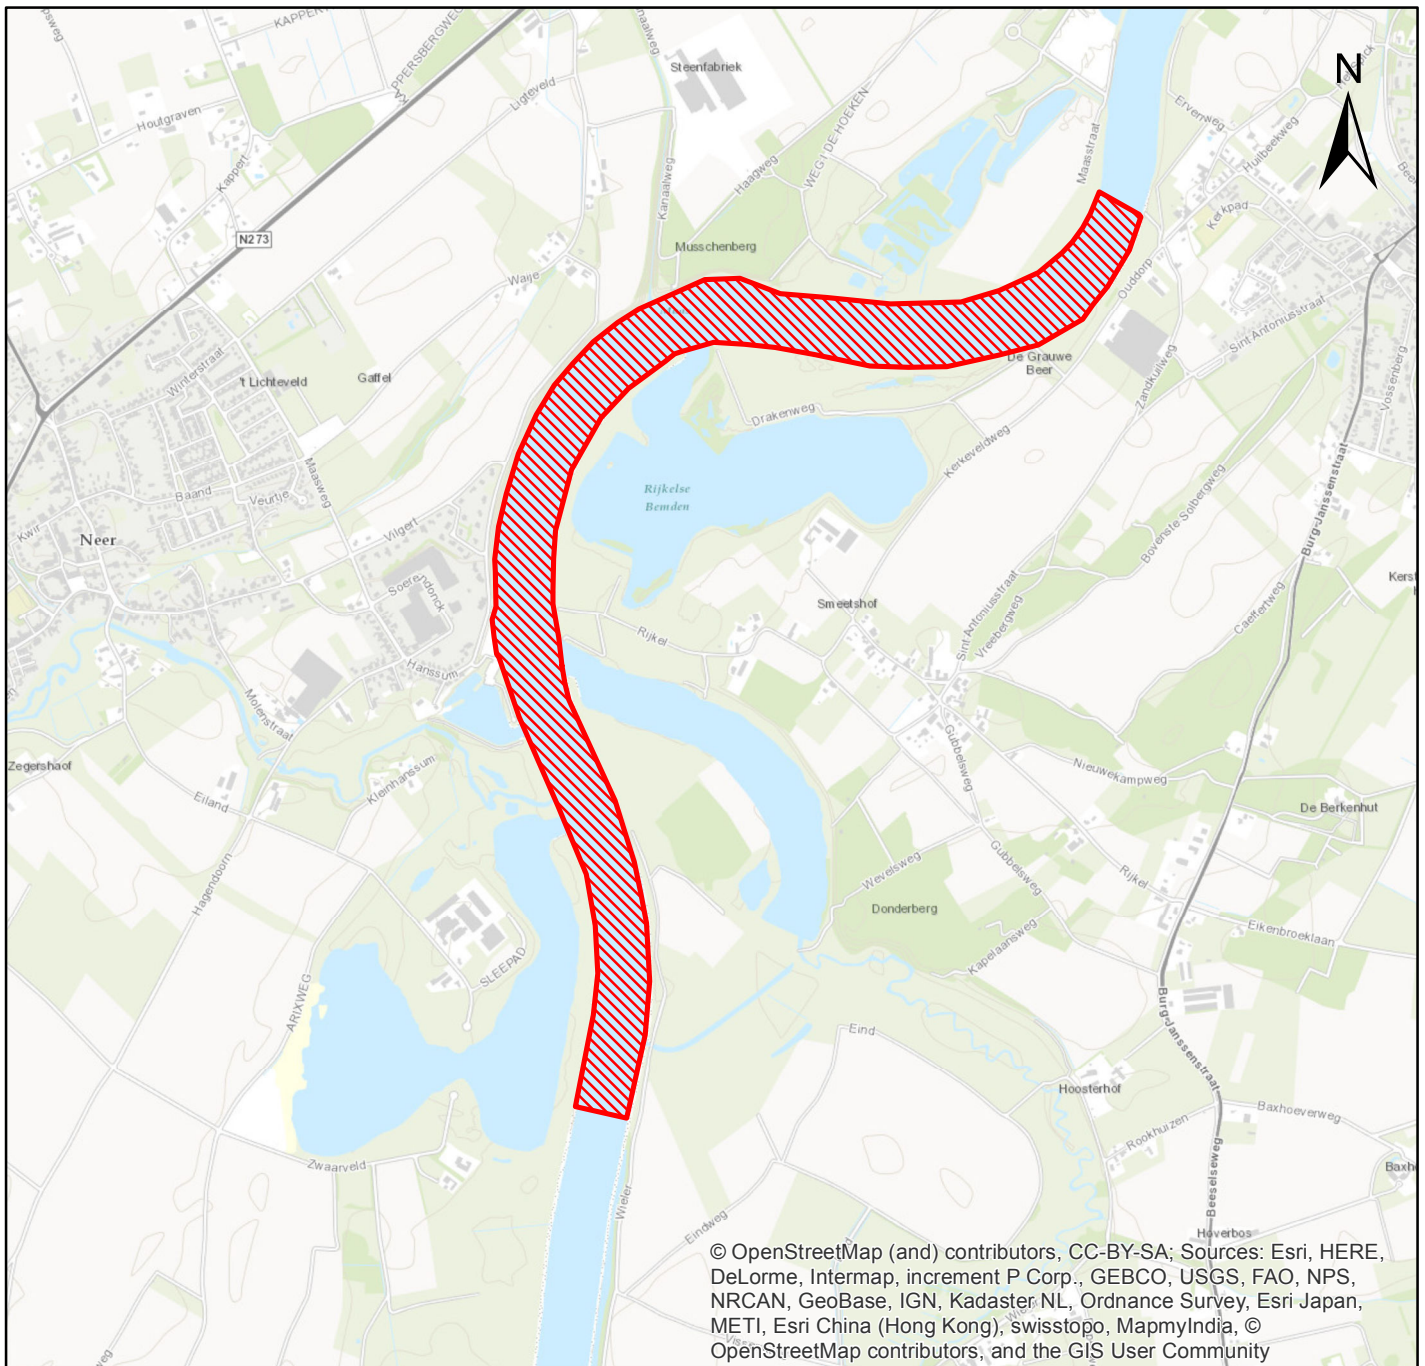

Vervallen sportvisserijmogelijkheid Maas per 31 mei 2017

Legenda

 Sportvisserijmogelijkheid vervallen

0 200 400 800 1.200 1.600
Meters